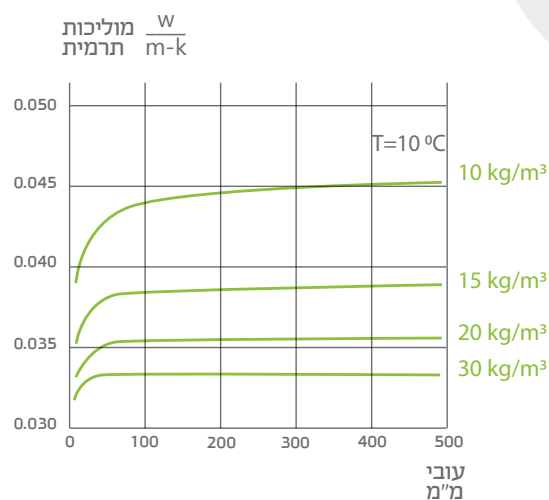

לוחות קלקר לבידוד והפרדה

מידות: 128x50 ס"מ | 10 חבילות במשטח

מק"ט	עובי, ס"מ	צפיפות	יחידות בחבילה	שטח בחב', מ"ר	נפח בחב', מ"ק
1102102	2	F15	27	0.346	17.28
1102103	3		18	0.346	11.52
1102105	5		11	0.352	7.04
1102202	2	F20	27	0.346	17.28
1102203	3		18	0.346	11.52
1102205	5		11	0.352	7.04
1102302	2	F30	27	0.346	17.28
1102303	3		18	0.346	11.52
1102305	5		11	0.352	7.04
11024021	2	תרמופאן	27	0.346	17.28
11024031	3		18	0.346	11.52
11024051	5		11	0.352	7.04
לוח סטנדרט	עובי לפי הזמנה	F10	נתוני החבילות זהים ל- F15 - F30		

לדוגמה בעובי 5 ס"מ	צפיפות
0.0432	10
0.0375	15
0.0350	20
0.0341	30

מוליכות תרמית של לוחות קלקר לפי צפיפות