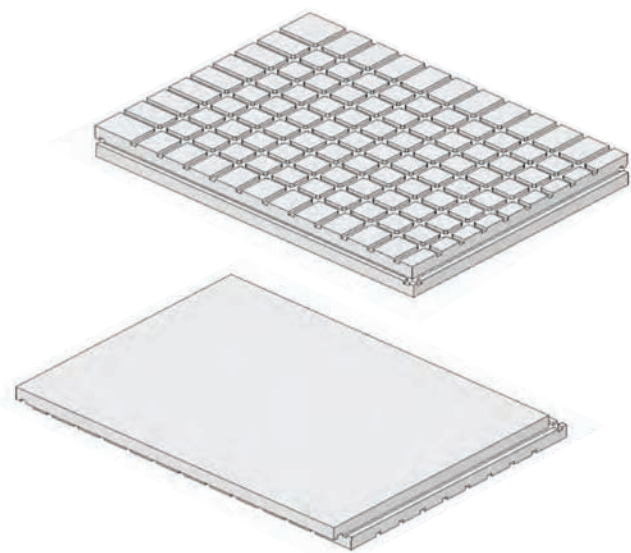

ארגז בניה "כרמל" מחוזק

ליציקת בטון עד גובה, ס"מ	שטח במארז, מ"ר	גובה	מידות	תאור	מק"ט
30	16.80	15	50*60	ארגז "כרמל" מחוזק	11060502020
	12.00	25		ארגז "כרמל" מחוזק	11060502520
	8.40	30		ארגז "כרמל" מחוזק	11060503020
50	12.00	15	50*60	ארגז "כרמל" מחוזק +	11060502030
	9.60	25		ארגז "כרמל" מחוזק +	11060502530
	9.60	30		ארגז "כרמל" מחוזק +	11060503030

גג הפוך לבידוד גג

מק"ט 11003

שטח יחידה: 0.5 מ"ר
120 יח' במשטח | 60 מ"ר במשטח
מידות:
אורך: 82.4 | רוחב: 52.5 ס"מ | גובה: 3 ס"מ

מק"ט 11005

שטח יחידה: 0.5 מ"ר
80 יח' במשטח | 40 מ"ר במשטח
מידות:
אורך: 82.4 | רוחב: 52.5 ס"מ | גובה: 5 ס"מ