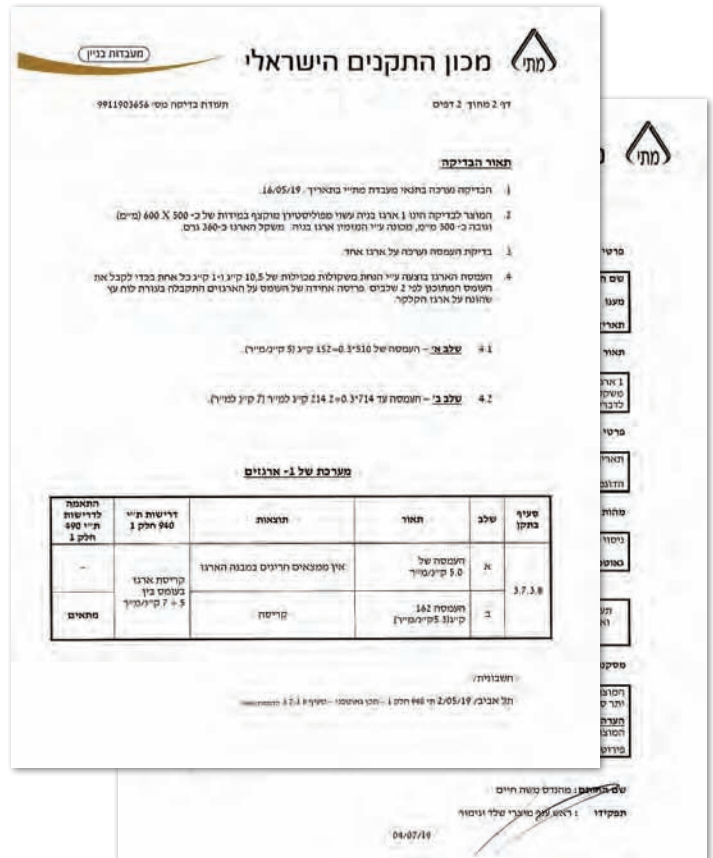

שם התקן	פירוט	תקן
ניהול איכות	מערכת ניהול איכות	ISO 9001:2015
מגע עם מזון	חומרי פלסטיק ומוצרים ומרכיביהם העשויים פלסטיק, הבאים במגע עם מזון ומשקאות	ת"י 5113
בדיקות פיזיקליות	מסה סגולית, חוזק לחיצה, שינוי מידות בטמפ', טיב איחוי גרגירים	ת"י 1229
בדיקת קריסה	ניסוי העמסה למשטח ארגז/תעלה הפרדה	ת"י 940
עמידות באש	קביעת דרגת ההתלקחות, צפיפות העשן, עיוות הצורה, ההתפרקות והטפטוף	ת"י 755
סיווג בשריפה	סיווג המוצר בשריפה של מוצרי בניה ואלמנטי בניין	ת"י 755
מוליכות חום	בדיקת מוליכות חום תרמית של חומרים	ת"י 5450