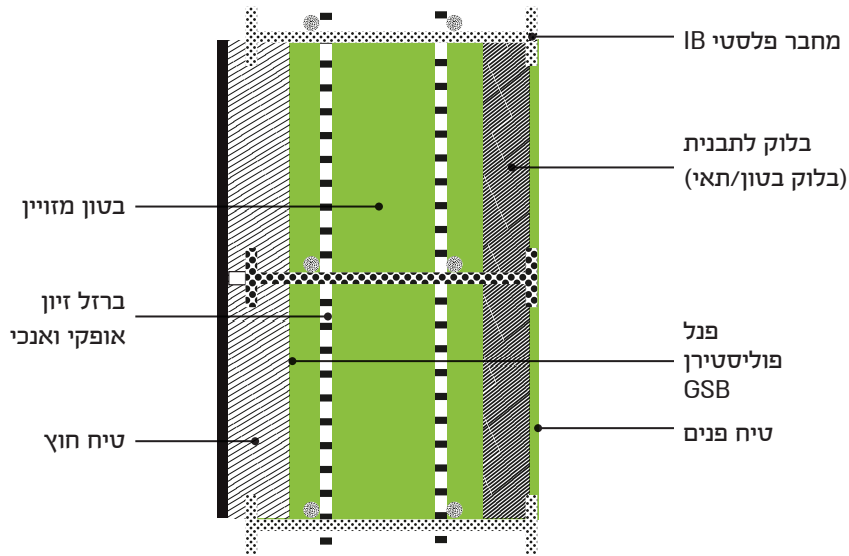

חתך ICB בידוד-בטון-בלוק